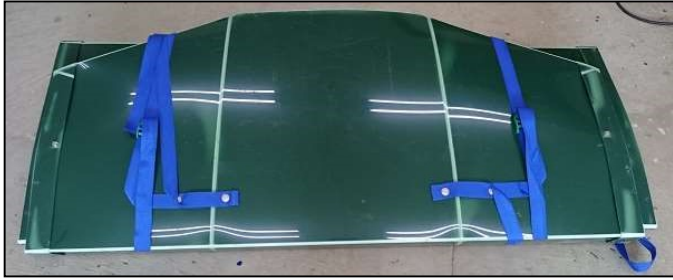

商品内容（折り畳みボート）F270

船体

船首支柱
座板(前・中・後)

サイドフロートx2
サポートバーx2
船体固定留め具x6(2個は予備)
アイボルト付留め具x2
(ノブナット、ワッシャ付)

収納バッグ
取扱説明書

オールx2
足踏みポンプ
荷造りバンド

その他オプション品、パーツも取扱予定です。

お問合せは (株)ジェイワン まで