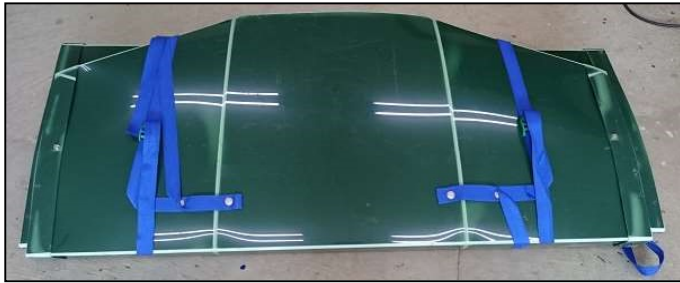

商品内容（折り畳みボート）F330

船体

船首支柱
座板(4枚※)

※写真はF270なので3枚です

サイドフロートx2
サポートバーx4
船体固定留め具x8 (2個は予備)
アイボルト付留め具x2
(ノブナット、ワッシャ付)

収納バッグ
取扱説明書

オールx2
足踏みポンプ
荷造りバンド

その他オプション品、パーツも取扱予定です。