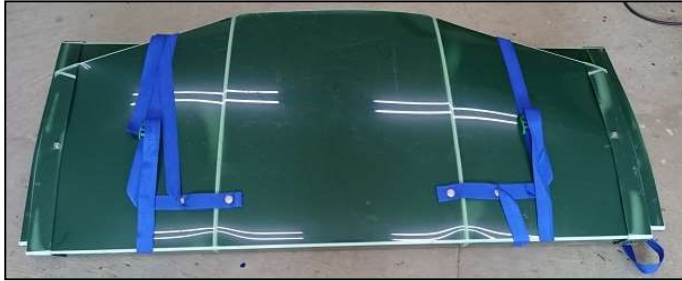

商品内容（折り畳みボート）F330

船体

船首支柱
座板(4枚※)

※写真はF270なので3枚です

サイドフロートx2
サポートバーx4
船体固定留め具x8 (2個は予備)
アイボルト付留め具x2
(ノブナット、ワッシャ付)

取扱説明書

オールx2
足踏みポンプ
荷造りバンド

その他オプション品、パーツも取扱予定です。